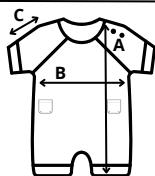

Description :

Barboteuse Manches Courtes - 3 Boutons de pressions au col - 5 Boutons de pression métal à l'entre jambes - 2 Poches - No Label

Composition :

100 % Coton Peigné Organique- Côte 1X1 - 220 GSM

Tailles :

0/3 Mois 6/12 Mois 18/24 Mois

Photos :

Voici le lien des photos : [Google.drive.com](https://www.google.com/drive)

Tailles

Tailles	0/3	6/12	18/23
A Longueur	46	48	50
B Largeur	26	28	30
C Manche	7	8	9

Schéma

Quantités

10

100

Couleurs

Blanc