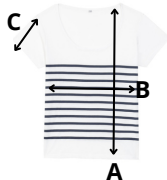

Description :

T-Shirt Marin - Manches Courtes - Col Bateau Rib Blanc - Rayures Imprimés - No Label

Composition :

100 % Coton Jersey - 180 GSM

Tailles :

Femmes : S - M - L - XL - 2XL

Photos :

Voici le lien des photos : [Google.drive.com](https://www.google.com/drive)

Tailles

Tailles	S	M	L	XL	2XL
A Longueur	61	62	63	64	65
B Largeur	43,5	45,5	47,5	49,5	51,5
C Manche	10.5	11.5	12.5	13.5	14.5

Schéma

Quantités

1

50

Couleurs

Blanc / Marine