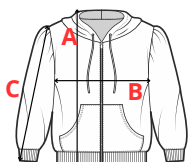

**Description :**

Sweat à Capuche Zippé - Zip YKK - 2 Poches Latérales - Capuche Doublée Molleton - No Label

**Composition :**

70 % Coton Peigné - 30% Polyester - 320 Gsm

**Tailles :**

Enfants : 4ans - 6ans - 8ans - 10ans - 12ans - 14ans

**Photos :**

Voici le lien des photos : [Google.drive.com](https://www.google.com/drive)

**Tailles**

Tailles	4 ans	6 ans	8 ans	10 ans	12 ans	14 ans
A Longueur	41	45	49	53	57	61
B Largeur	35	37	39	42	45	48
C Manche	36	41	46	51	56	60

**Schéma**

**Quantités**

1

20

**Couleurs**

Noir