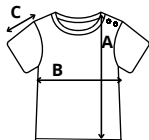

Description :

T-Shirt Manche Courtes - Col Rond - Boutons de pression en métal sur épaules - No Label

Composition :

100% Coton Jersey - 170 GSM

Tailles :

Bébés - 0/3 Mois - 6/12 Mois - 18/23 Mois

Photos :

Voici le lien des photos : [Google.drive.com](https://www.google.com/drive)

Tailles

Tailles	0/3	6/12	18/23
A Longueur	32	35	37
B Largeur	22	25	28
C Manche	8	8,5	9

Schéma

Quantités

10

100

Couleurs

Blanc

Bleu
Marine

Bleu
Royal

Rouge

Jaune