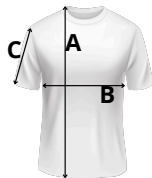

**Description :**

T-Shirt Manches Courtes - Col Rond - No Label - Bande de propreté intérieure - Tubulaire - No Label

**Composition :**

100% coton - 150 GSM

**Tailles :**

Adultes : XS - S - M - L - XL - 2XL - 3XL\* (\*blanc et noir)

**Photos :**

Voici le lien des photos : [Google.drive](#)

**Tailles**

Tailles	XS	S	M	L	XL	2XL	3XL
A Longueur	65	67	70	73	75	77	79
B Largeur	47	48	50	52	55	58	61
C Manche	17	18	19	20	21	22	23

**Schéma**

**Quantités**