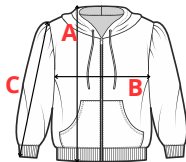

Description :

Sweat à Capuche Zippé - Zip YKK - 2 Poches Latérales -
Capuche Doublée Molleton - No Label

Composition :

70% Coton Peigné / 30% Polyester - 320 GSM

Tailles :

Adultes : XS - S - M - L - XL - 2XL - 3XL*(*noir)

Photos :

Voici le lien des photos : [Google.drive.com](https://www.google.com/drive)

Tailles

Tailles	XS	S	M	L	XL	2XL	3XL
A Longueur	64	66	68	70	72	74	76
B Largeur	44	48	52	56	60	64	68
C Manche	63	65	67	69	71	73	75

Schéma

Quantités

1

20

Couleurs

Pepper Grey

Noir

Gris Chiné