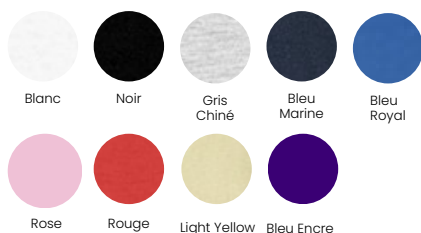

Schéma

Quantités

10

100

Couleurs

Personnalisation

- Broderie
- Flex
- Numérique
- Sérigraphie
- Transfert