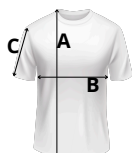

Description :

T-Shirt Manches Courtes - Col Rond - No Label - Bande de propreté intérieure - Coupé Cousu

Composition :

100 % Coton - 170 Gsm

Tailles :

Enfants : 2ans - 4ans - 6ans - 8ans - 10ans - 12ans - 14ans

Photos :

Voici le lien des photos : [Google.drive.com](https://drive.google.com)

Tailles

Tailles	2 ans	4 ans	6 ans	8 ans	10 ans	12 ans	14 ans
A Longueur	41	44	47	50	53	56	59
B Largeur	30	33	36	39	42	45	48
C Manche	11	11,5	12	12,5	13	13,5	14

Schéma

Quantités

10

100

Couleurs