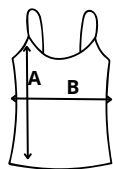

**Description :**

Débardeur - Sans Manche - Brettelles Fines - No Label  
(Sauf Fushia et noir) - Côte 1 x 1

**Composition :**

100 % Coton - 220 Gsm

**Tailles :**

Filles : 2ans - 4ans - 6ans - 8ans - 10ans - 12ans

**Photos :**

Voici le lien des photos : [Google.drive.com](https://drive.google.com)

**Tailles**

Tailles	2 ans	4 ans	6 ans	8 ans	10 ans	12 ans
A Longueur	32	34	36	38	40	42
B Largeur	25	27	29	31	33	35

**Schéma**